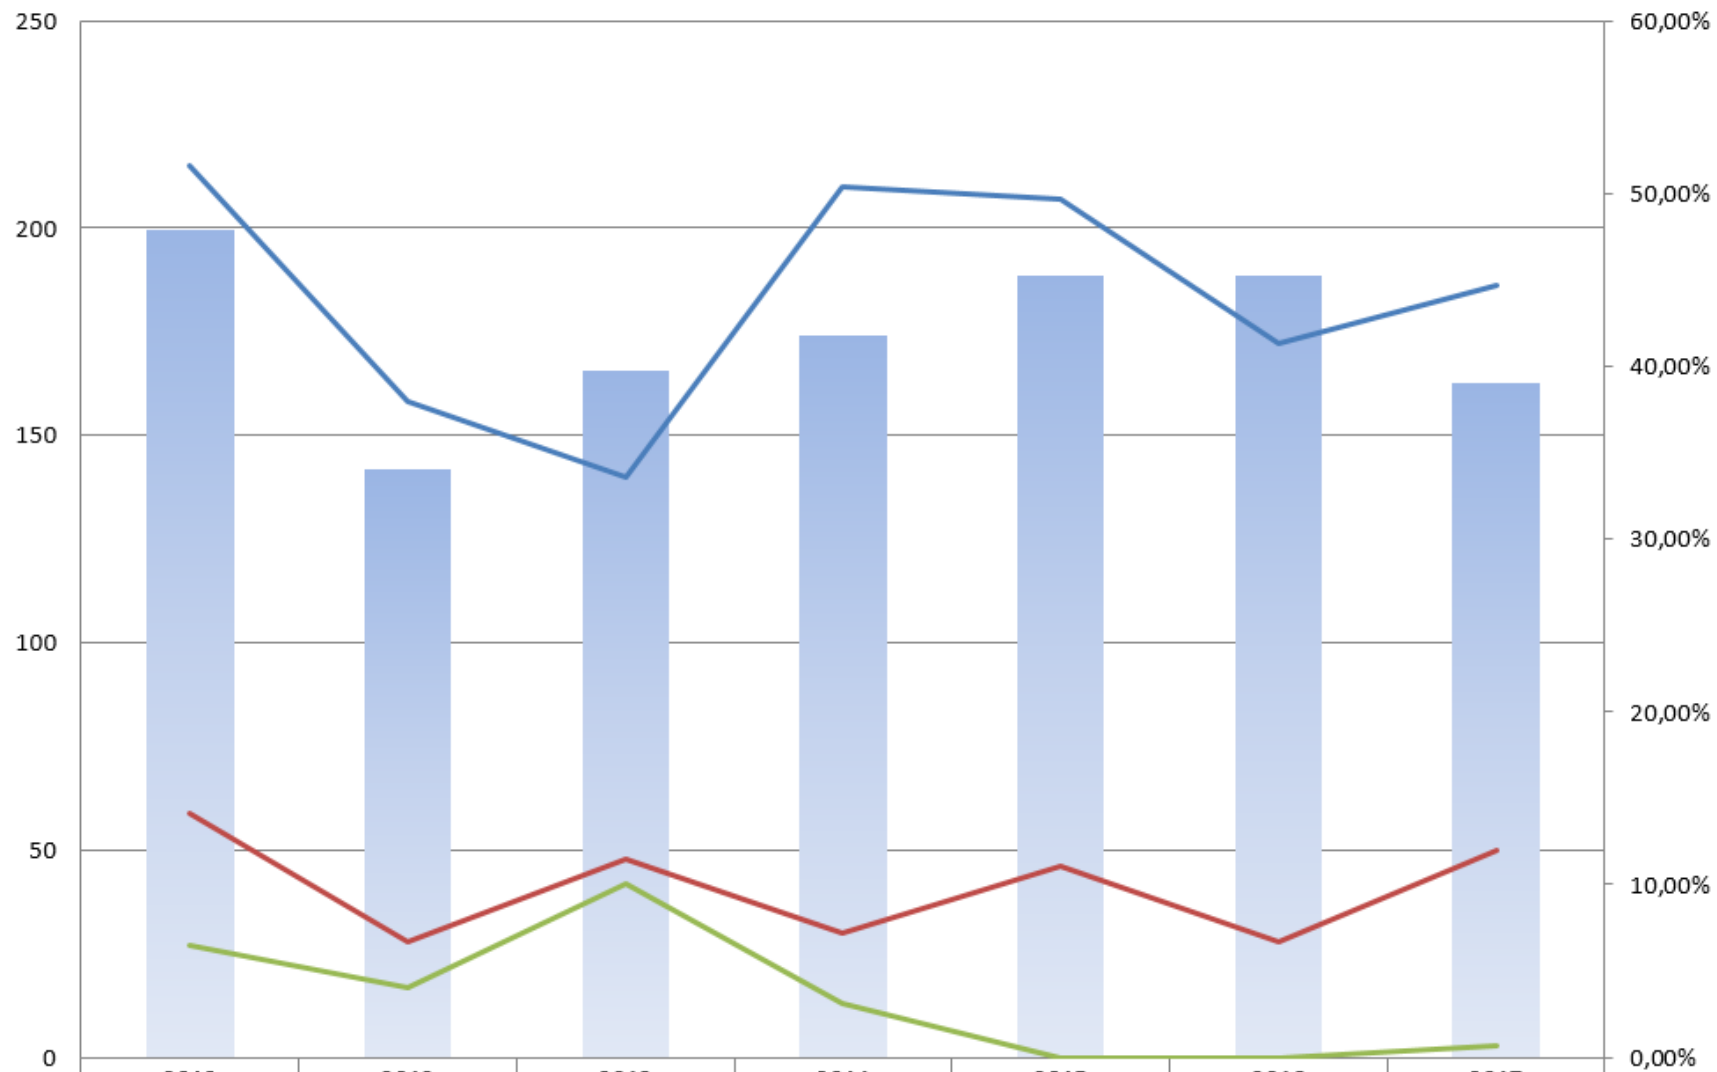

Statistiques mouvement départemental 2017 – SNUipp-FSU Vendée