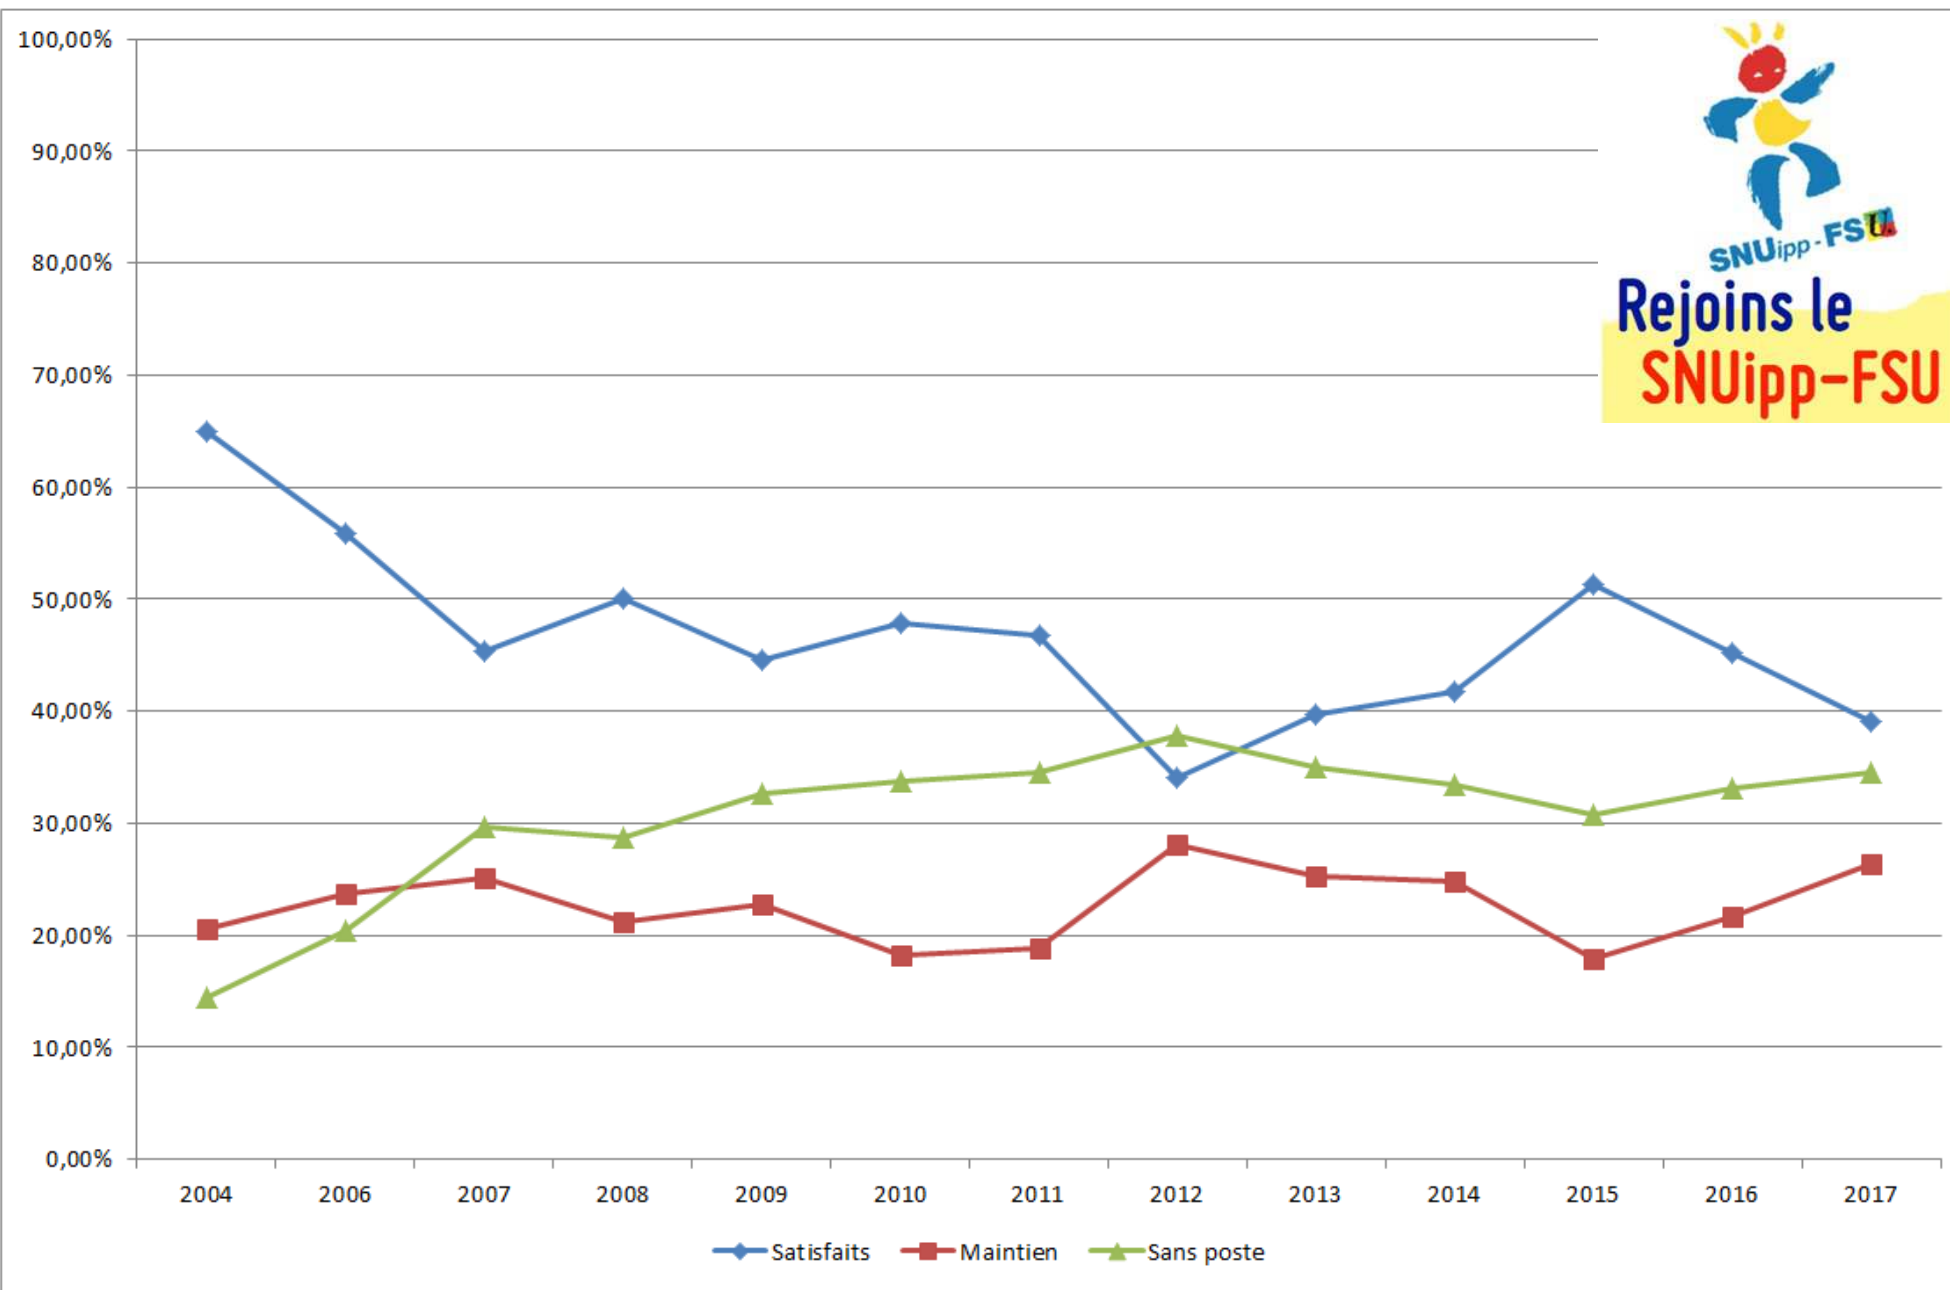

1. Évolution du nombre de postes vacants lors de l'ouverture de la 1^{ère} phase

Évolution des postes vacants lors du 1er mouvement

2. Statistiques de la 1^{ère} phase du mouvement

Évolution de nombre d'enseignants participant au mouvement départemental

Statistiques mouvement départemental 2017 – SNUipp-FSU Vendée

Statistiques mouvement départemental 2017 – SNUipp-FSU Vendée

1. Évolution du nombre de postes vacants lors de l'ouverture de la 1^{ère} phase

Évolution des postes vacants lors du 1er mouvement

2. Statistiques de la 1^{ère} phase du mouvement

Évolution de nombre d'enseignants participant au mouvement départemental

Statistiques mouvement départemental 2017 – SNUipp-FSU Vendée