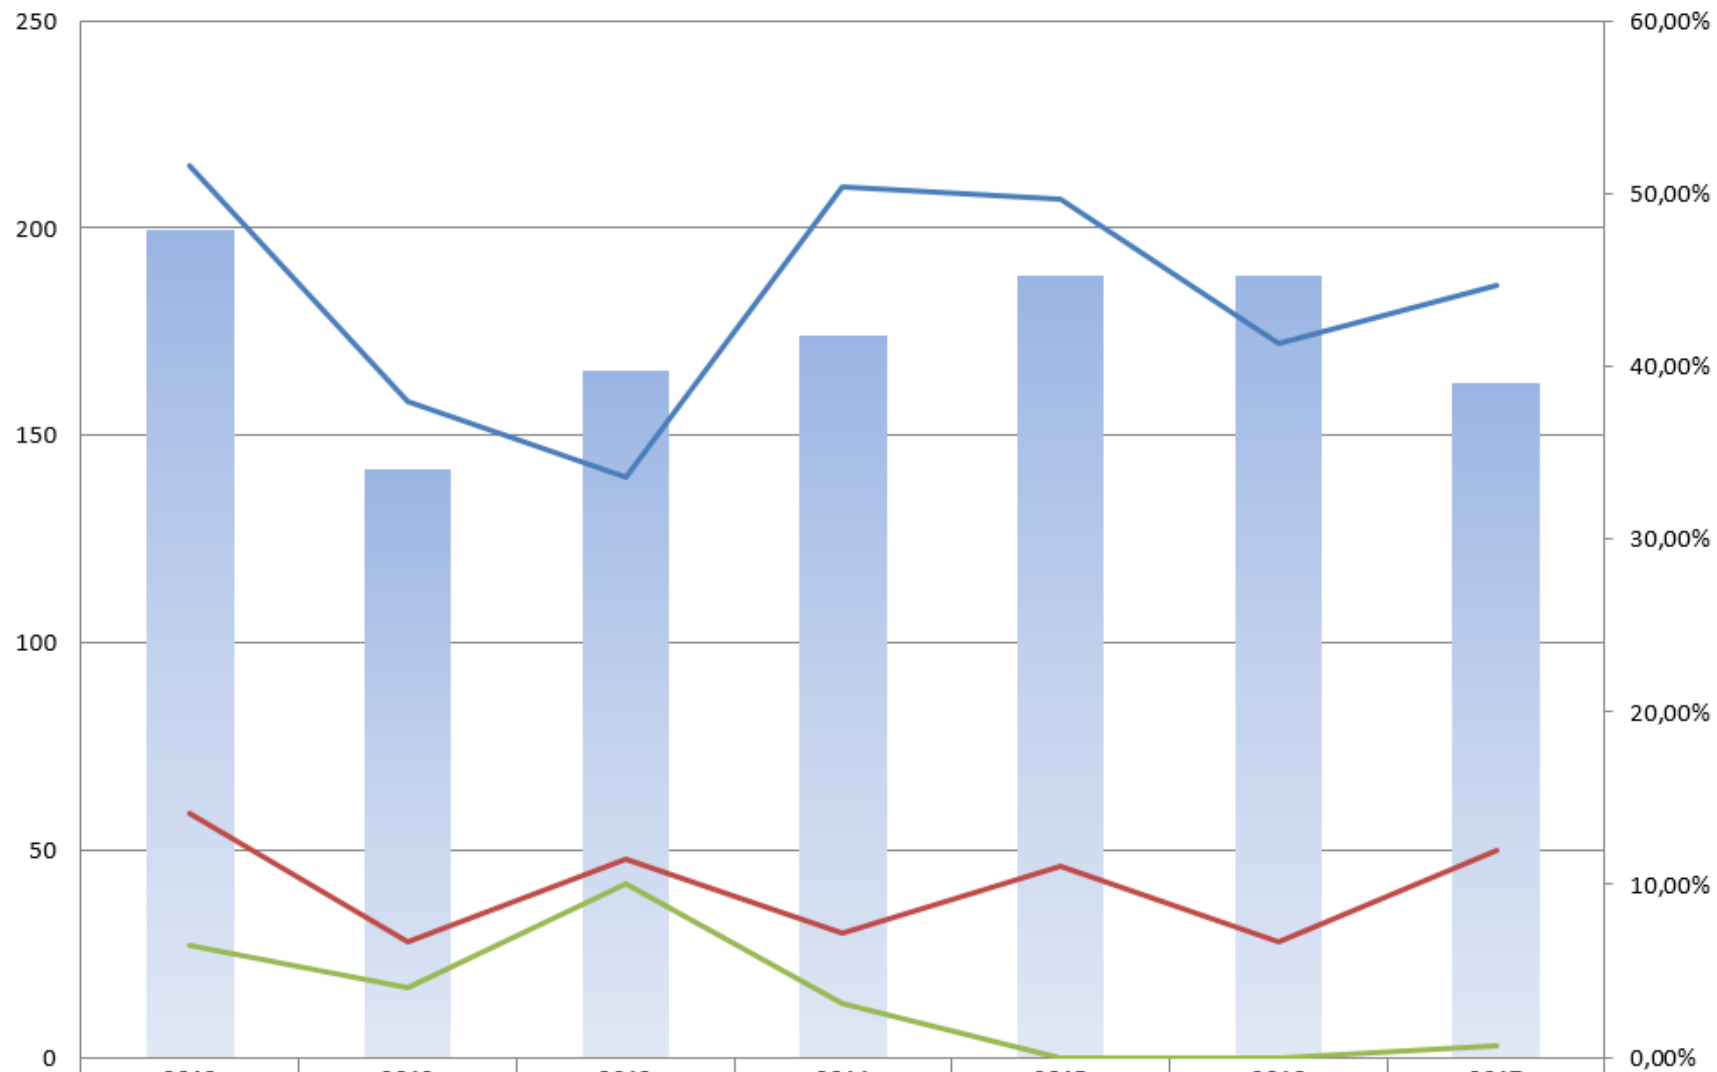

1. Évolution du nombre de postes vacants lors de l'ouverture de la 1^{ère} phase

Évolution des postes vacants lors du 1er mouvement

2. Statistiques de la 1^{ère} phase du mouvement

Évolution de nombre d'enseignants participant au mouvement départemental

Statistiques mouvement départemental 2017 – SNUipp-FSU Vendée

Statistiques mouvement départemental 2017 – SNUipp-FSU Vendée

1. Évolution du nombre de postes vacants lors de l'ouverture de la 1^{ère} phase

Évolution des postes vacants lors du 1er mouvement

2. Statistiques de la 1^{ère} phase du mouvement

Évolution de nombre d'enseignants participant au mouvement départemental

Statistiques mouvement départemental 2017 – SNUipp-FSU Vendée

Statistiques mouvement départemental 2017 – SNUipp-FSU Vendée

1. Évolution du nombre de postes vacants lors de l'ouverture de la 1^{ère} phase

Évolution des postes vacants lors du 1er mouvement

2. Statistiques de la 1^{ère} phase du mouvement