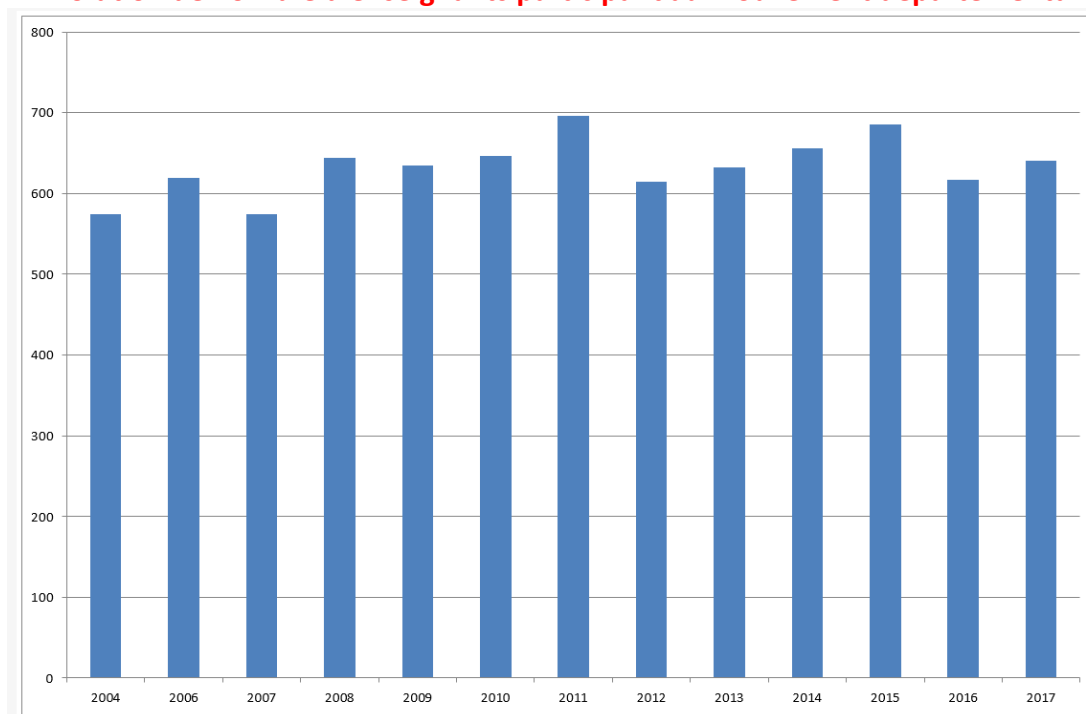

2. Statistiques de la 1ère phase du mouvement

Évolution de nombre d'enseignants participant au mouvement départemental