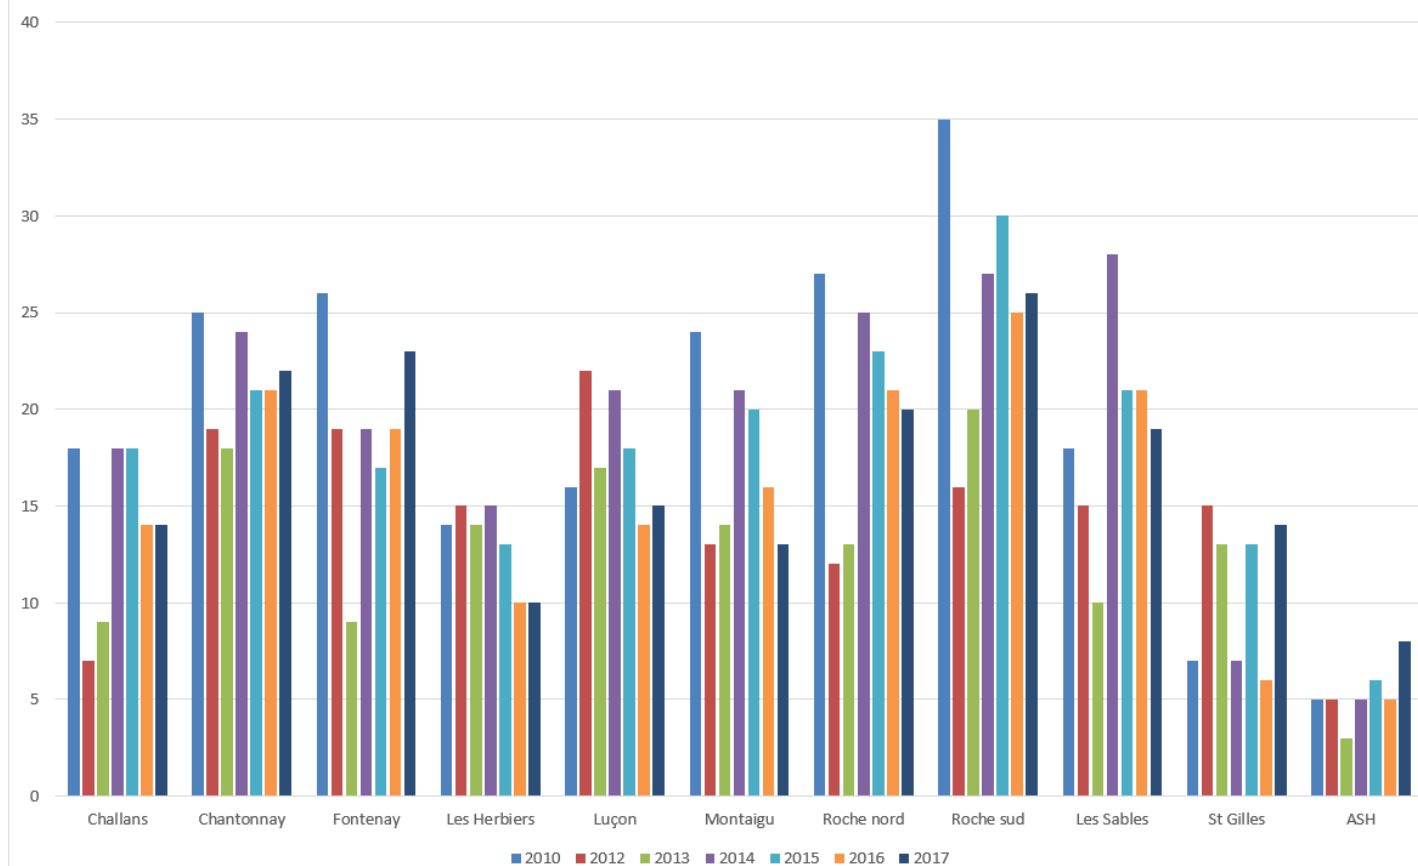

1. Évolution du nombre de postes vacants lors de l'ouverture de la 1^{ère} phase

Évolution des postes vacants lors du 1er mouvement

2. Statistiques de la 1^{ère} phase du mouvement

Évolution de nombre d'enseignants participant au mouvement départemental

Statistiques mouvement départemental 2017 – SNUipp-FSU Vendée

Statistiques mouvement départemental 2017 – SNUipp-FSU Vendée

1. Évolution du nombre de postes vacants lors de l'ouverture de la 1^{ère} phase

Évolution des postes vacants lors du 1er mouvement

2. Statistiques de la 1^{ère} phase du mouvement

Évolution de nombre d'enseignants participant au mouvement départemental

Statistiques mouvement départemental 2017 – SNUipp-FSU Vendée