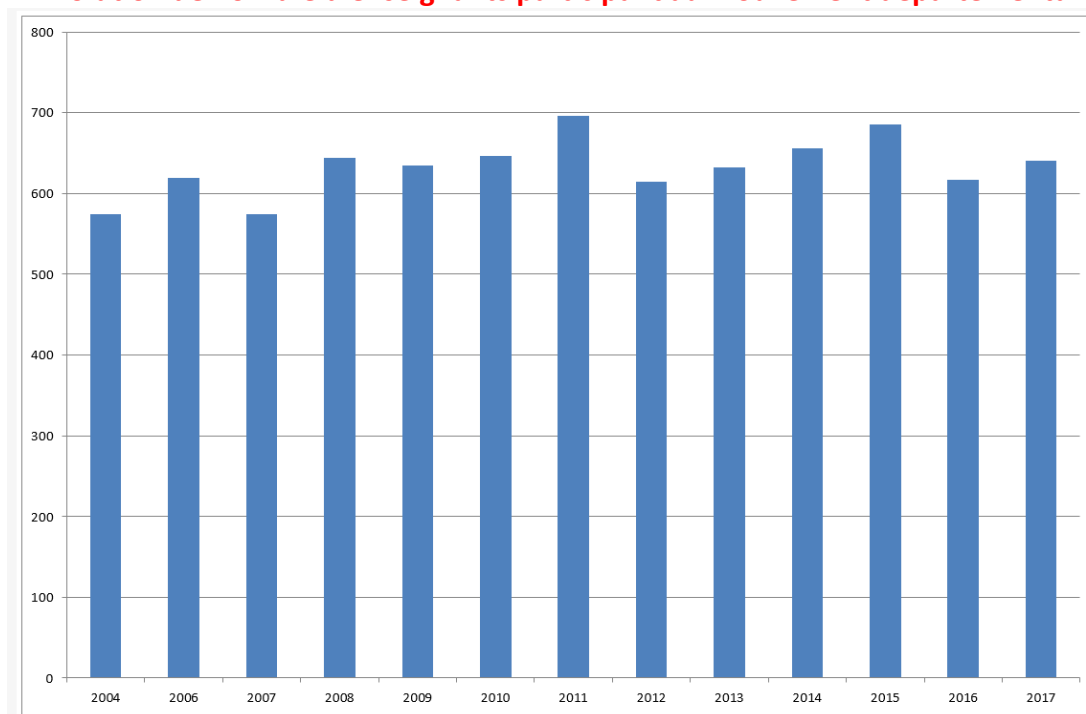

1. Évolution du nombre de postes vacants lors de l'ouverture de la 1^{ère} phase

Évolution des postes vacants lors du 1er mouvement

2. Statistiques de la 1^{ère} phase du mouvement

Évolution de nombre d'enseignants participant au mouvement départemental

Statistiques mouvement départemental 2017 – SNUipp-FSU Vendée

Statistiques mouvement départemental 2017 – SNUipp-FSU Vendée

1. Évolution du nombre de postes vacants lors de l'ouverture de la 1^{ère} phase

Évolution des postes vacants lors du 1er mouvement

2. Statistiques de la 1^{ère} phase du mouvement

Évolution de nombre d'enseignants participant au mouvement départemental

Statistiques mouvement départemental 2017 – SNUipp-FSU Vendée