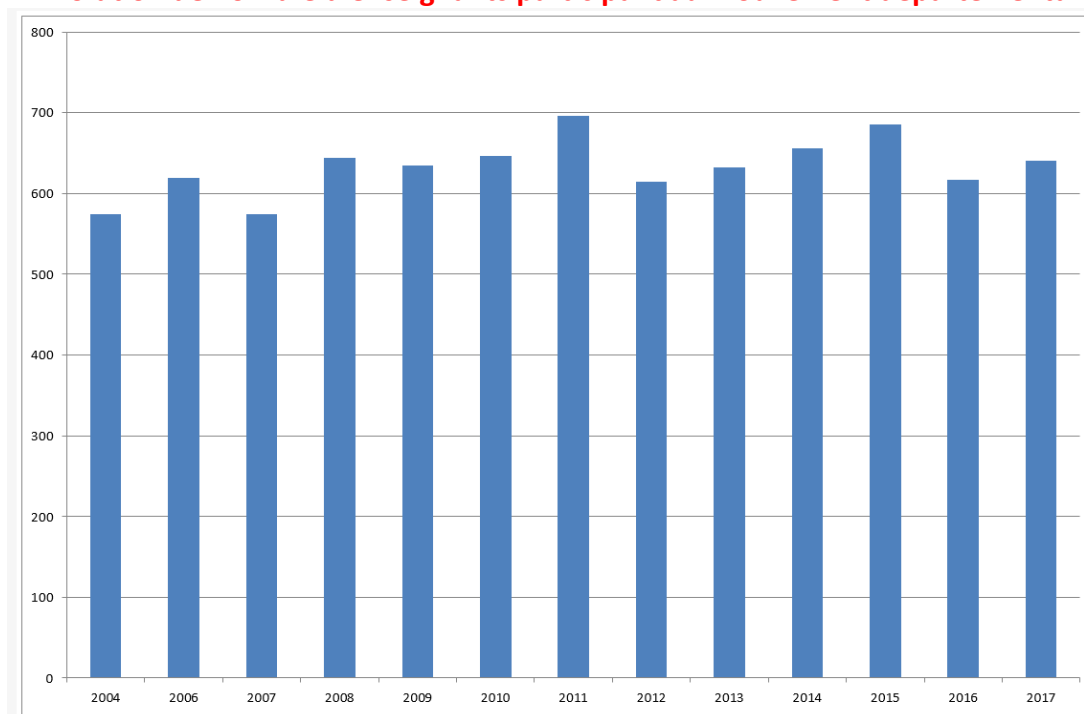

1. Évolution du nombre de postes vacants lors de l'ouverture de la 1^{ère} phase

Évolution des postes vacants lors du 1er mouvement

2. Statistiques de la 1^{ère} phase du mouvement

Évolution de nombre d'enseignants participant au mouvement départemental

Statistiques mouvement départemental 2017 – SNUipp-FSU Vendée

Statistiques mouvement départemental 2017 – SNUipp-FSU Vendée

1. Évolution du nombre de postes vacants lors de l'ouverture de la 1^{ère} phase