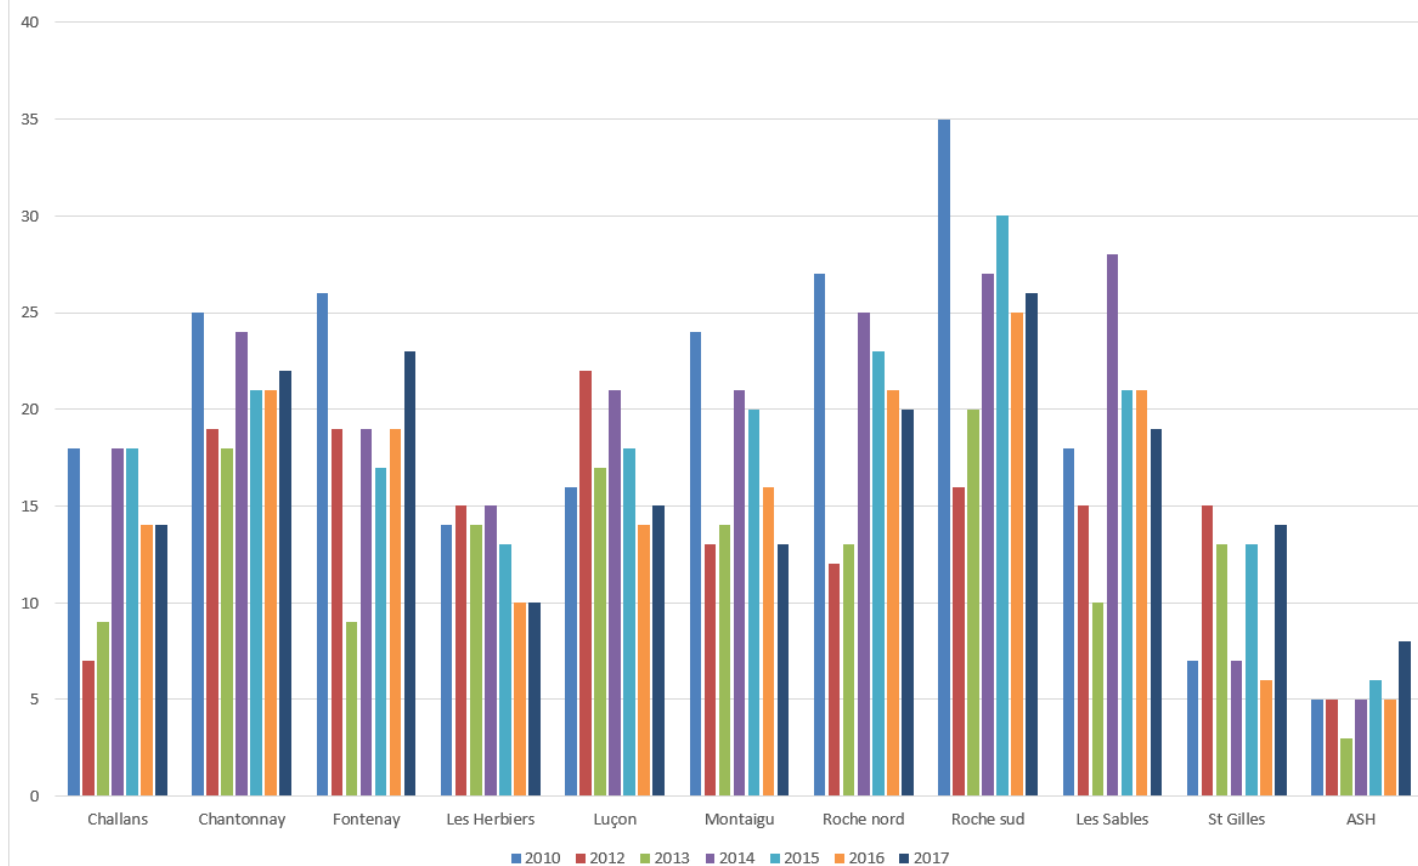

Statistiques mouvement départemental 2017 – SNUipp-FSU Vendée

Statistiques mouvement départemental 2017 – SNUipp-FSU Vendée

1. Évolution du nombre de postes vacants lors de l'ouverture de la 1^{ère} phase

Évolution des postes vacants lors du 1er mouvement

2. Statistiques de la 1^{ère} phase du mouvement

Évolution de nombre d'enseignants participant au mouvement départemental

Statistiques mouvement départemental 2017 – SNUipp-FSU Vendée

Statistiques mouvement départemental 2017 – SNUipp-FSU Vendée

1. Évolution du nombre de postes vacants lors de l'ouverture de la 1^{ère} phase

Évolution des postes vacants lors du 1er mouvement

2. Statistiques de la 1^{ère} phase du mouvement