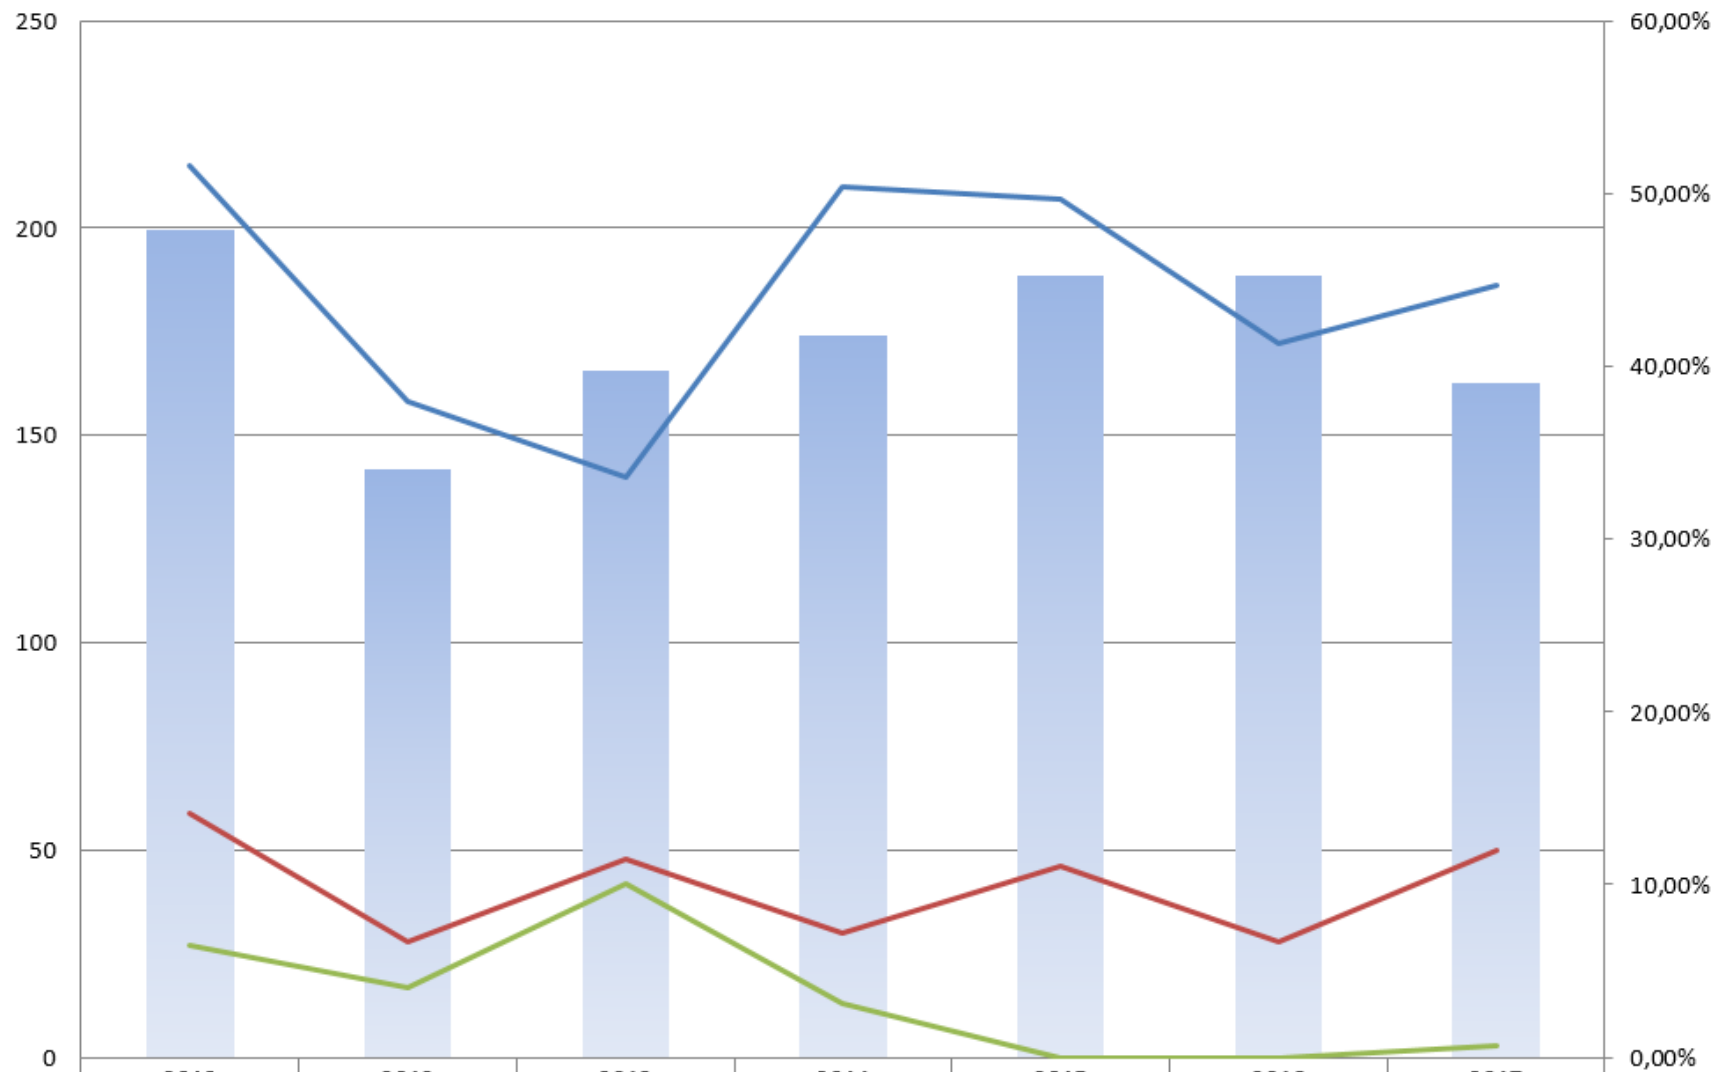

1. Évolution du nombre de postes vacants lors de l'ouverture de la 1^{ère} phase

Évolution des postes vacants lors du 1er mouvement

2. Statistiques de la 1^{ère} phase du mouvement

Évolution de nombre d'enseignants participant au mouvement départemental

Statistiques mouvement départemental 2017 – SNUipp-FSU Vendée

Statistiques mouvement départemental 2017 – SNUipp-FSU Vendée

1. Évolution du nombre de postes vacants lors de l'ouverture de la 1^{ère} phase

Évolution des postes vacants lors du 1er mouvement

2. Statistiques de la 1^{ère} phase du mouvement

Évolution de nombre d'enseignants participant au mouvement départemental

Statistiques mouvement départemental 2017 – SNUipp-FSU Vendée